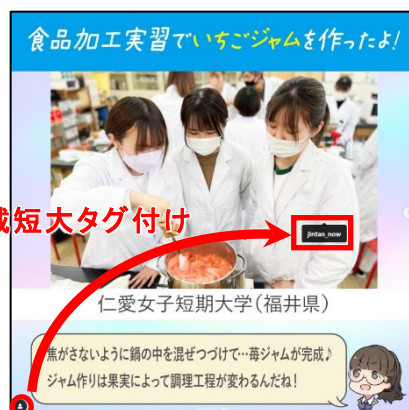

### 【短大ニュース掲載について（お願い）】

昨年より、短大クエスチョンHP内の「短大ニュース」へご投稿いただいた記事を Instagram にて紹介する企画を行っております。今年度も引き続き、各短期大学のニュースを Instagram にて紹介したいと考えております。短大ニュースへの投稿にご協力をお願いいたします。

—短大ニュース掲載例—

2022.10.14投稿より抜粋

掲載短大ハッシュタグ

#豊橋創造大学短期大学部  
#戸板女子短期大学  
#西日本短期大学  
#山陽女子短期大学  
#仁愛女子短期大学

の取り組みをご紹介します🌟

全国の短大の最新情報は  
私立短大の魅力伝える情報サイト  
「短大クエスチョン」でcheck!📍

掲載短大タグ付け

食品加工実習でいちごジャムを作ったよ!

仁愛女子短期大学(福井県)

焦がさないように鍋の中を混ぜつけて…莓ジャムが完成♪  
ジャム作りは果実によって調理工程が変わるんだね!