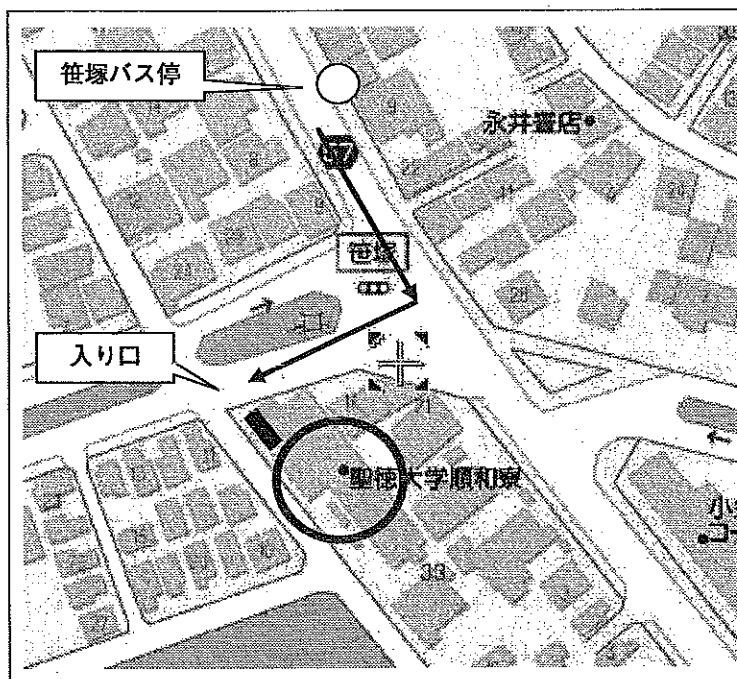

■聖徳大学短期大学部 学生寮「じゅんわりよう順和寮」

本学は、聖徳太子が説いた「和」の精神に基づき、全人教育を重視し、その教育の一環として、「特色ある学生寮運営」を実施しています。

本学では、父母同居の自宅、または保護者の認める祖父母、兄弟姉妹、伯(叔)父、伯(叔)母宅から通学できない場合は、原則として1、2年次は全員本学の学生寮に入寮することになっており(夜間主・二部生を除く)、現在では、順和寮(定員168名)香風寮(同228名)和心寮(同127名)の3寮にて、合計523名の入寮が可能となっています。

学生寮は「寮則」にのっとり、寮監、寮職員のほか、教職員を構成員とする「学寮委員会」が寮の管理及び、寮生の生活とその自主的活動の指導・助言を行なっています。

見学会を実施いたします「順和寮」は、平成17年(2005年)に内外新装し、鉄筋7階地下1階建の総定員168名(1室2名)の寮で、現在約150名の学生が起居を共にしています。各部屋にインターネット専用回線が設置され、また24時間練習可能な防音設備の整った楽器練習室も完備しており、快適な寮生活を過ごすための設備が充実しています。

聖徳大学短期大学部学生寮

じゅんわりよう
「順和寮」

交通アクセス

上野駅

↓〈JR常磐線 20分〉

松戸駅—乗換え—

↓〈千代田線(常磐線各駅停車) 8分〉

北小金駅(南口下車)

↓*新京成バス2番乗り場

↓・小金1 小金原団地循環右回り

↓ (3番乗り場は左回り)

↓・小金2 バス案内所行

↓〈新京成 バス 15分〉

笹塚バス停下車 徒歩2分

北小金駅バス停時刻表(行き)

13	03	14	25	37	48
14	04	21	35	52	

笹塚バス停時刻表(帰り)

15	05	23	37	47	55
16	09	27	39	51	59

運賃 小金原団地内 200円 前乗り運賃前払い

聖徳大学短期大学部 学生寮「じゅんわりよう順和寮」(担当・案内/学寮課 浅香 計治)

住所 千葉県松戸市小金原 9-33-1

電話 047(343)1212

集合場所 順和寮1F会議室