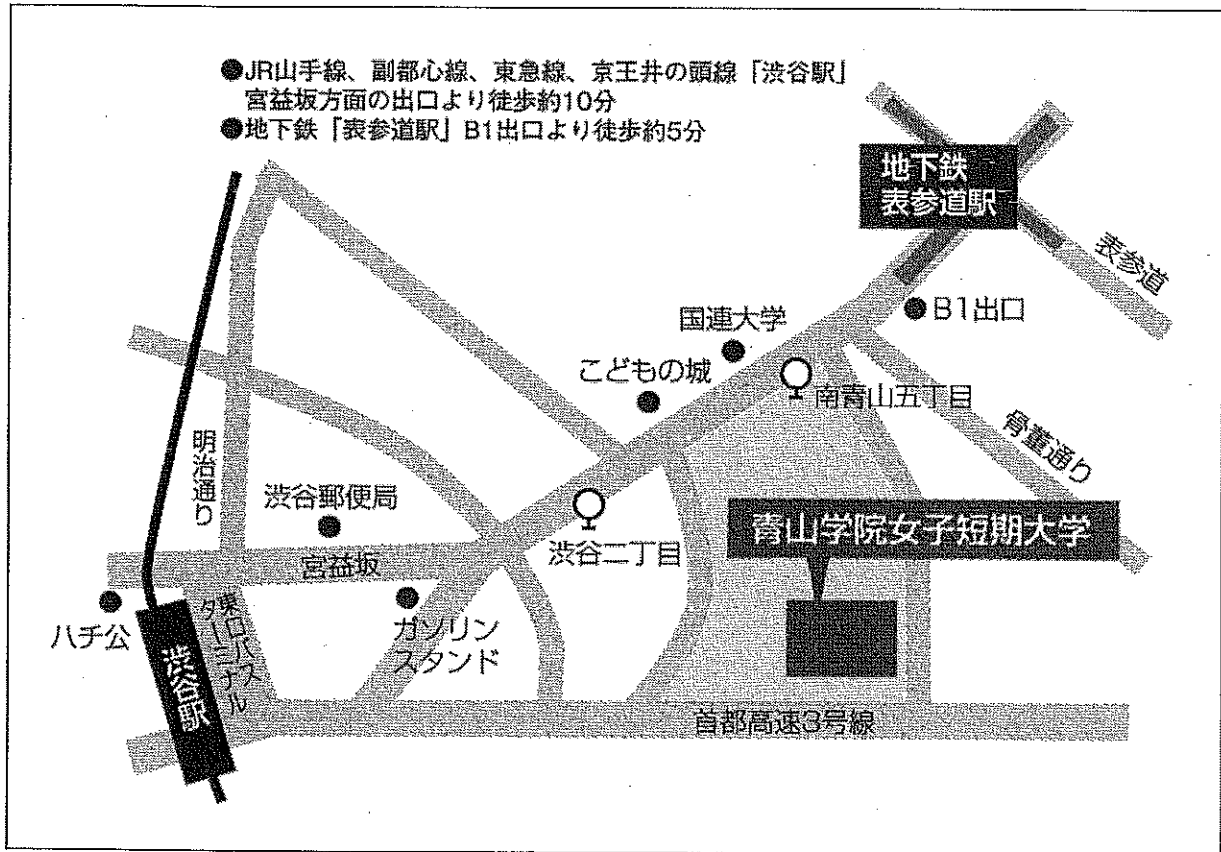

■青山学院女子短期大学

青山学院女子短期大学は、1874年アメリカ婦人宣教師ドーラ・E・スクーンメーカーによって設立された「女子小学校」を源とし、1950年戦後の教育改革により発足しました。

覚醒した女性の育成を目指し、全人的で世界的な視野に立つ高度な教養教育を授けることをその教育理念としており、現在、国文学科、英文学科、家政学科、教養学科、芸術学科（以上、2年制）、子ども学科（3年制）の6学科と、1年制の専攻科（国文専攻、英文専攻、家政専攻、教養専攻、芸術専攻）を開設し、約2,500名の学生が学んでいます。

青山学院女子短期大学（担当・案内／学生部学生課 本橋正人）

住所 東京都渋谷区渋谷4丁目4番25号

電話 03(3409)8111（代表）

交通 ・JR山手線、JR埼京線、東急線、京王井の頭線、東京メトロ副都心線 他
「渋谷駅」 宮益坂方面出口より 徒歩約10分

・地下鉄 東京メトロ（銀座線・千代田線・半蔵門線）
「表参道駅」 B1出口より 徒歩約5分

集合場所 本館3階 会議室