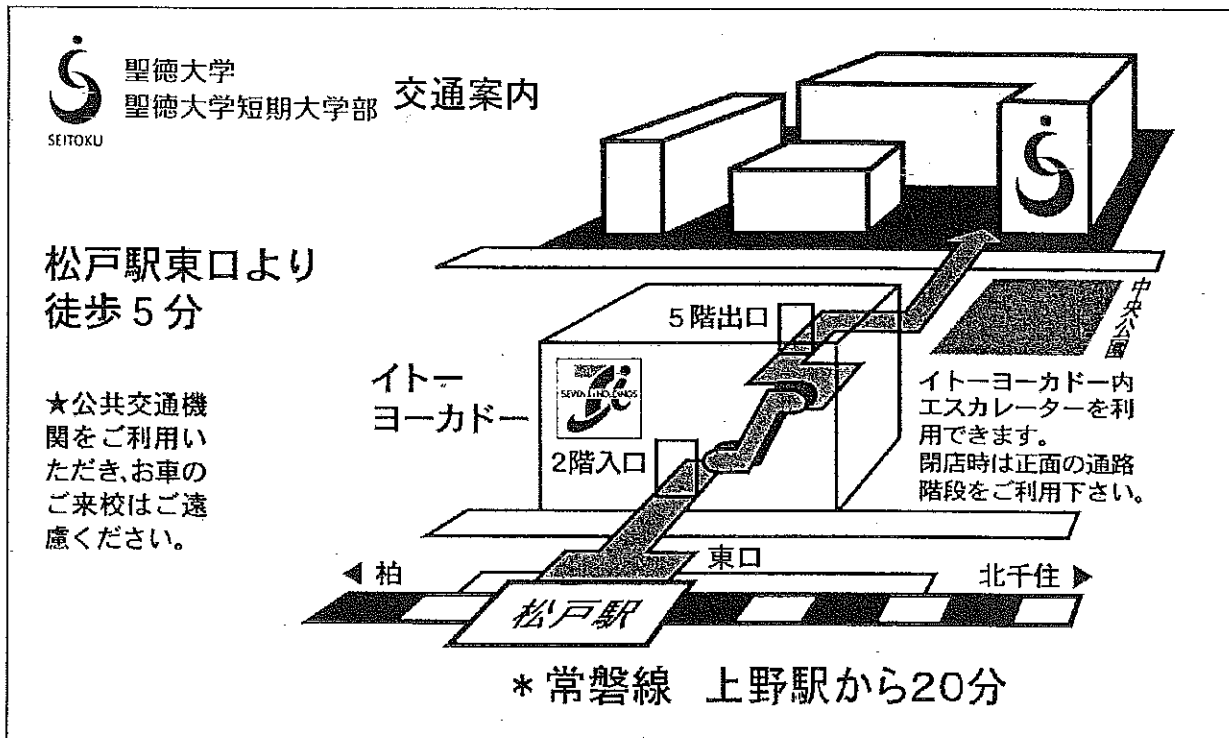


短大見学会

◆ 開催日時

平成22年12月1日（水）

午後2時～午後4時（現地集合・現地解散）

◆ 見学先短大（一短大を選択）

- (1) 聖徳大学短期大学部
- (2) 聖徳大学短期大学部 学生寮「順和寮」
- (3) 青山学院女子短期大学
- (4) 目白大学短期大学部

■ 希望者のみを対象

■聖徳大学短期大学部

聖徳大学短期大学部は昭和40年に創設され、現在、短期大学部は2学科754名、大学（4学部10学科、大学院6研究科）合わせて約4,300名の規模となっています。建学の精神である「和」を目標に掲げ、家庭や社会に貢献できる女性（良妻賢母）の育成を目指し、本学の特色である担任制や聖徳教育（シリーズコンサートや学外研修）などを取り入れ、勉学と実践の両面から調和のとれた人材育成に力を入れています。

また、平成21年9月には学園創立75周年の記念事業の一環として、新たに図書館が開館しました。収蔵能力は100万冊、閲覧席が約1000席の図書館です。免震書架や、自動書庫、こども図書館などがあり、外壁には、太陽光発電装置を設置し、環境に対しての配慮もされています。